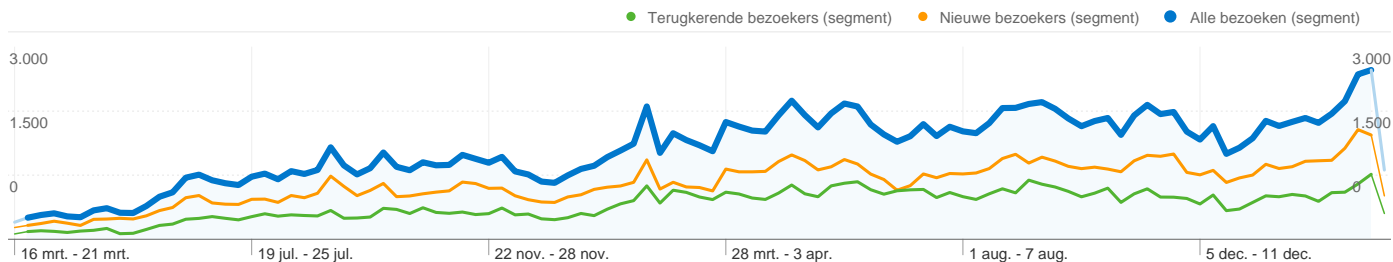

Alle verkeersbronnen hebben in totaal 147.526 bezoeken verzonden in het segment 'Alle bezoeken'

Alle bezoeken 21,30% Direct verkeer
Nieuwe bezoekers 17,50%
Terugkerende bezoekers 27,32%

Alle bezoeken 15,08% Verwijzende sites
Nieuwe bezoekers 12,81%
Terugkerende bezoekers 18,62%

Alle bezoeken 63,17% Zoekmachines
Nieuwe bezoekers 68,85%
Terugkerende bezoekers 53,21%

- **Zoekmachines**
  93.612,00 (63,45%)
- **Direct verkeer**
  31.567,00 (21,40%)
- **Verwijzende sites**
  22.344,00 (15,15%)
- **Overige**
  3 (> 0,00%)

Beste verkeersbronnen

Bronnen	Bezoeken	% bezoeken	Zoekwoorden	Bezoeken	% bezoeken
google (organic)			(not set)		
Alle bezoeken	77.310	52,40%	Alle bezoeken	12.825	13,70%
Nieuwe bezoekers	51.514	34,92%	Nieuwe bezoekers	9.635	10,29%
Terugkerende bezoekers	25.495	17,28%	Terugkerende bezoekers	3.153	3,37%
(direct) ((none))			bommelerwaard		
Alle bezoeken	31.567	21,40%	Alle bezoeken	1.338	1,43%
Nieuwe bezoekers	16.125	10,93%	Nieuwe bezoekers	606	0,65%
Terugkerende bezoekers	15.314	10,38%	Terugkerende bezoekers	726	0,78%
google (cpc)			bommelerwaardgids		
Alle bezoeken	12.824	8,69%	Alle bezoeken	1.305	1,39%
Nieuwe bezoekers	9.634	6,53%	Nieuwe bezoekers	273	0,29%
Terugkerende bezoekers	3.153	2,14%	Terugkerende bezoekers	1.024	1,09%
google.nl (referral)			bommelerwaard gids		
Alle bezoeken	2.765	1,87%	Alle bezoeken	1.234	1,32%
Nieuwe bezoekers	2.213	1,50%	Nieuwe bezoekers	355	0,38%