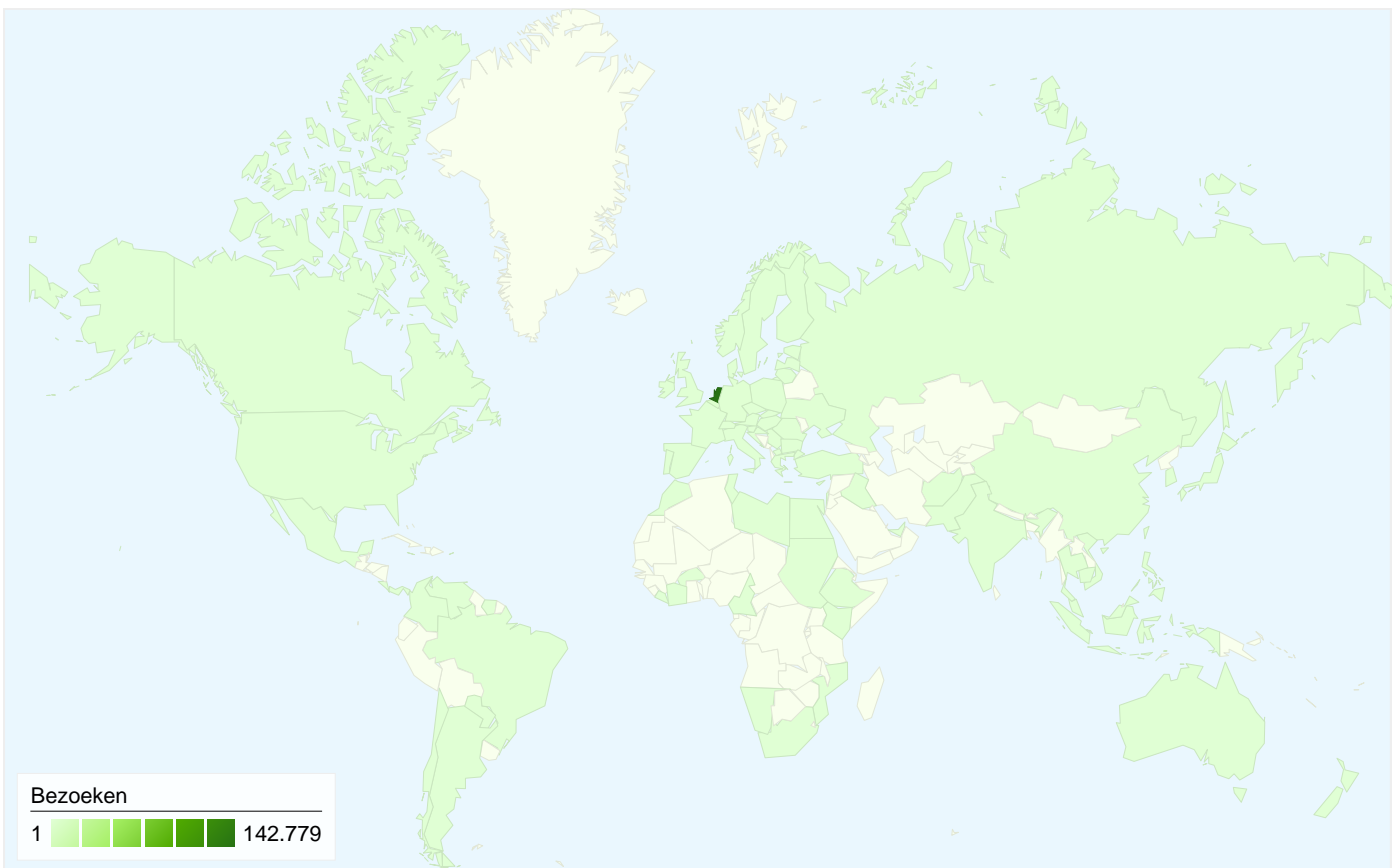

Bezoekersoverzicht

Bezoeken
148.179

Kaartoverlay

Overzicht van verkeersbronnen

Inhoudsoverzicht		
Pagina's	Paginaweerga ves	% paginaweerga ves
/		
Alle bezoeken	40.883	12,99%
Nieuwe bezoekers	11.950	3,80%
Terugkerende bezoekers	28.946	9,20%
/uitagenda/index.html		
Alle bezoeken	39.502	12,55%
Nieuwe bezoekers	22.933	7,29%
Terugkerende bezoekers	17.019	5,41%
/uitagenda/overzicht.php		
Alle bezoeken	23.574	7,49%
Nieuwe bezoekers	14.653	4,66%
Terugkerende bezoekers	8.921	2,84%
/streekinfo/index.html		
Alle bezoeken	11.239	3,57%
Nieuwe bezoekers	6.389	2,03%
Terugkerende bezoekers	4.883	1,55%
/vrijetijd/index.html		
Alle bezoeken	10.999	3,50%
Nieuwe bezoekers	5.195	1,65%
Terugkerende bezoekers	5.838	1,86%

Pagina's op deze site zijn in totaal 314.634 keer bekeken in het segment 'Alle bezoeken'

 **Alle bezoeken 314.634** Paginaweergaves
 Nieuwe bezoekers **176.166**
 Terugkerende bezoekers **138.051**

 **Alle bezoeken 237.669** Unieke paginaweergaves
 Nieuwe bezoekers **135.683**
 Terugkerende bezoekers **101.602**

 **Alle bezoeken 68,33%** Bouncepercentage
 Nieuwe bezoekers **71,47%**
 Terugkerende bezoekers **63,14%**

Belangrijkste inhoud

Pagina's	Paginaweergaves	% paginaweergaves
/		
Alle bezoeken	40.883	12,99%
Nieuwe bezoekers	11.891	3,78%
Terugkerende bezoekers	28.779	9,15%
/uitagenda/index.html		
Alle bezoeken	39.502	12,55%
Nieuwe bezoekers	22.824	7,25%
Terugkerende bezoekers	16.876	5,36%
/uitagenda/overzicht.php		
Alle bezoeken	23.574	7,49%
Nieuwe bezoekers	14.653	4,66%
Terugkerende bezoekers	8.921	2,84%
/streekinfo/index.html		
Alle bezoeken	11.239	3,57%
Nieuwe bezoekers	6.357	2,02%

Terugkerende bezoekers	4.865	1,55%
/vrijetijd/index.html		
Alle bezoeken	10.999	3,50%
Nieuwe bezoekers	5.182	1,65%
Terugkerende bezoekers	5.830	1,85%

148.179 bezoeken zijn afkomstig van 86 landen/gebieden in het segment 'Alle bezoeken'