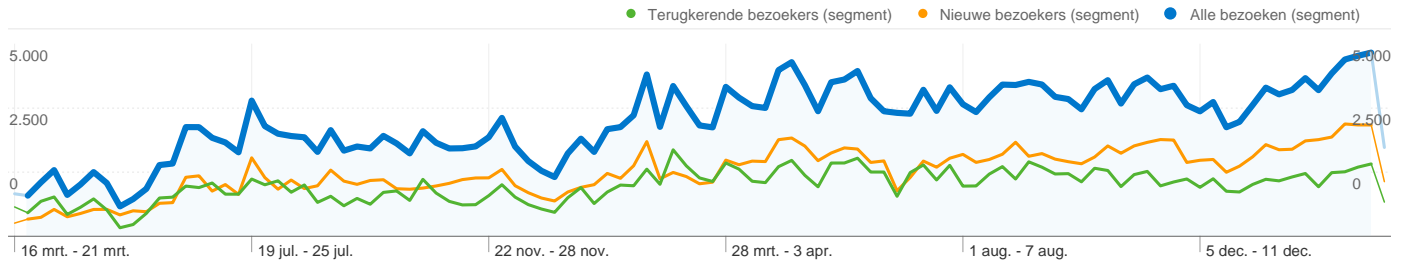

Pagina's op deze site zijn in totaal 314.634 keer bekeken in het segment 'Alle bezoeken'

Alle bezoeken 314.634 Paginaweergaves
Nieuwe bezoekers **176.166**
Terugkerende bezoekers **138.051**

Alle bezoeken 237.669 Unieke paginaweergaves
Nieuwe bezoekers **135.683**
Terugkerende bezoekers **101.602**

Alle bezoeken 68,33% Bouncepercentage
Nieuwe bezoekers **71,47%**
Terugkerende bezoekers **63,14%**

Belangrijkste inhoud

Pagina's	Paginaweergaves	% paginaweergaves
/		
Alle bezoeken	40.883	12,99%
Nieuwe bezoekers	11.891	3,78%
Terugkerende bezoekers	28.779	9,15%
/uitagenda/index.html		
Alle bezoeken	39.502	12,55%
Nieuwe bezoekers	22.824	7,25%
Terugkerende bezoekers	16.876	5,36%
/uitagenda/overzicht.php		
Alle bezoeken	23.574	7,49%
Nieuwe bezoekers	14.653	4,66%
Terugkerende bezoekers	8.921	2,84%
/streekinfo/index.html		
Alle bezoeken	11.239	3,57%
Nieuwe bezoekers	6.357	2,02%