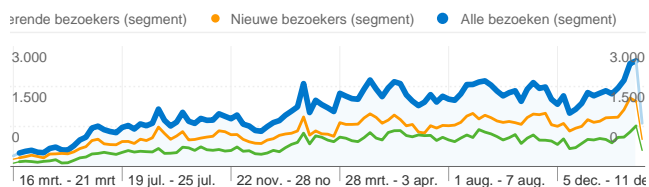

Bezoekersoverzicht