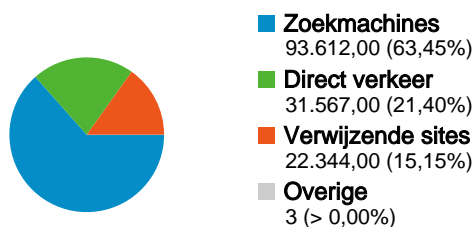

Alle bezoeken **2,12** Pagina's/bezoek
 Nieuwe bezoekers **1,91**
 Terugkerende bezoekers **2,47**

Alle bezoeken **62,17%** % nieuwe bezoekers
 Nieuwe bezoekers **100,00%**
 Terugkerende bezoekers **0,00%**

Bezoekersoverzicht

Bezoeken
148.179

Kaartoverlay

Overzicht van verkeersbronnen

Inhoudsoverzicht		
Pagina's	Paginaweerga ves	% paginaweerga ves
/		
Alle bezoeken	40.883	12,99%
Nieuwe bezoekers	11.950	3,80%
Terugkerende bezoekers	28.946	9,20%
/uitagenda/index.html		
Alle bezoeken	39.502	12,55%
Nieuwe bezoekers	22.933	7,29%
Terugkerende bezoekers	17.019	5,41%
/uitagenda/overzicht.php		
Alle bezoeken	23.574	7,49%
Nieuwe bezoekers	14.653	4,66%
Terugkerende bezoekers	8.921	2,84%
/streekinfo/index.html		
Alle bezoeken	11.239	3,57%
Nieuwe bezoekers	6.389	2,03%
Terugkerende bezoekers	4.883	1,55%
/vrijetijd/index.html		
Alle bezoeken	10.999	3,50%
Nieuwe bezoekers	5.195	1,65%
Terugkerende bezoekers	5.838	1,86%

Deze site heeft 148.179 bezoeken ontvangen in het segment 'Alle bezoeken'

 Alle bezoeken **148.179** Bezoeken
 Nieuwe bezoekers **92.113**
 Terugkerende bezoekers **55.826**

Alle bezoeken **N.v.t.** Absoluut unieke bezoekers
 Nieuwe bezoekers **N.v.t.**
 Terugkerende bezoekers **N.v.t.**