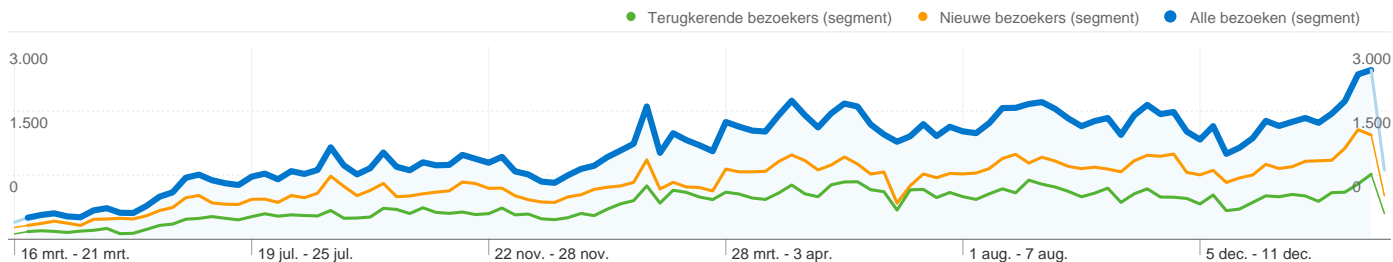

Alle bezoeken **2,12** Pagina's/bezoek
 Nieuwe bezoekers **1,91**
 Terugkerende bezoekers **2,47**

Alle bezoeken **62,17%** % nieuwe bezoekers
 Nieuwe bezoekers **100,00%**
 Terugkerende bezoekers **0,00%**

Bezoekersoverzicht

Bezoeken
148.179

Kaartoverlay

Overzicht van verkeersbronnen

Inhoudsoverzicht		
Pagina's	Paginaweerga ves	% paginaweerga ves
/		
Alle bezoeken	40.883	12,99%
Nieuwe bezoekers	11.950	3,80%
Terugkerende bezoekers	28.946	9,20%
/uitagenda/index.html		
Alle bezoeken	39.502	12,55%
Nieuwe bezoekers	22.933	7,29%
Terugkerende bezoekers	17.019	5,41%
/uitagenda/overzicht.php		
Alle bezoeken	23.574	7,49%
Nieuwe bezoekers	14.653	4,66%
Terugkerende bezoekers	8.921	2,84%
/streekinfo/index.html		
Alle bezoeken	11.239	3,57%
Nieuwe bezoekers	6.389	2,03%
Terugkerende bezoekers	4.883	1,55%
/vrijetijd/index.html		
Alle bezoeken	10.999	3,50%
Nieuwe bezoekers	5.195	1,65%
Terugkerende bezoekers	5.838	1,86%

Deze site heeft 148.179 bezoeken ontvangen in het segment 'Alle bezoeken'

 Alle bezoeken **148.179** Bezoeken
 Nieuwe bezoekers **92.113**
 Terugkerende bezoekers **55.826**

Alle bezoeken **N.v.t.** Absoluut unieke bezoekers
 Nieuwe bezoekers **N.v.t.**
 Terugkerende bezoekers **N.v.t.**

 Alle bezoeken **314.634** Paginaweergaves
 Nieuwe bezoekers **176.166**
 Terugkerende bezoekers **138.051**

 Alle bezoeken **2,12** Gemiddelde paginaweergaves
 Nieuwe bezoekers **1,91**
 Terugkerende bezoekers **2,47**