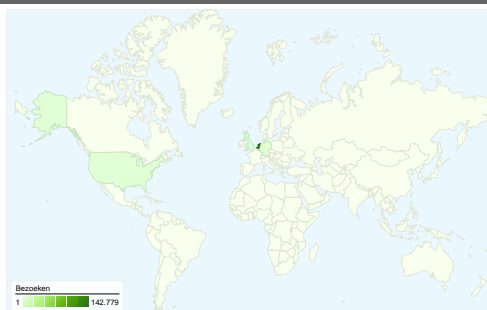

Alle bezoeken **314.634** Paginaweergaves
 Nieuwe bezoekers **176.212**
 Terugkerende bezoekers **138.422**

Alle bezoeken **00:01:31** Gem. tijd op site
 Nieuwe bezoekers **00:01:06**
 Terugkerende bezoekers **00:02:10**

Alle bezoeken **2,12** Pagina's/bezoek
 Nieuwe bezoekers **1,91**
 Terugkerende bezoekers **2,47**

Alle bezoeken **62,17%** % nieuwe bezoekers
 Nieuwe bezoekers **100,00%**
 Terugkerende bezoekers **0,00%**

Bezoekersoverzicht

Bezoeken
148.179

Kaartoverlay

Overzicht van verkeersbronnen

Inhoudsoverzicht		
Pagina's	Paginaweerga ves	% paginaweerga ves
/		
Alle bezoeken	40.883	12,99%
Nieuwe bezoekers	11.950	3,80%
Terugkerende bezoekers	28.946	9,20%
/uitagenda/index.html		
Alle bezoeken	39.502	12,55%
Nieuwe bezoekers	22.933	7,29%
Terugkerende bezoekers	17.019	5,41%
/uitagenda/overzicht.php		
Alle bezoeken	23.574	7,49%
Nieuwe bezoekers	14.653	4,66%
Terugkerende bezoekers	8.921	2,84%
/streekinfo/index.html		
Alle bezoeken	11.239	3,57%
Nieuwe bezoekers	6.389	2,03%
Terugkerende bezoekers	4.883	1,55%
/vrijetijd/index.html		
Alle bezoeken	10.999	3,50%
Nieuwe bezoekers	5.195	1,65%
Terugkerende bezoekers	5.838	1,86%

Deze site heeft 148.179 bezoeken ontvangen in het segment 'Alle bezoeken'

 Alle bezoeken **148.179** Bezoeken
 Nieuwe bezoekers **92.113**
 Terugkerende bezoekers **55.826**

Alle bezoeken **N.v.t.** Absoluut unieke bezoekers
 Nieuwe bezoekers **N.v.t.**
 Terugkerende bezoekers **N.v.t.**