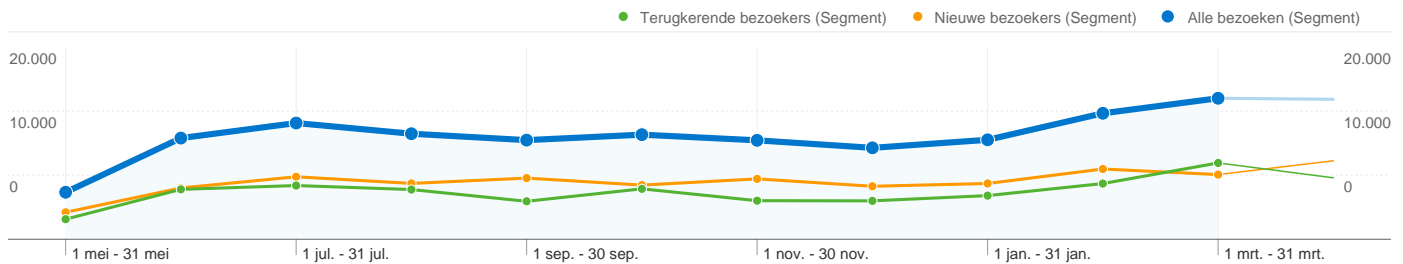

Pagina's op deze site zijn in totaal 132.272 keer bekeken. in het segment 'Alle bezoeken'

Alle bezoeken **132.272** Paginaweergaves
Nieuwe bezoekers **72.305**
Terugkerende bezoekers **59.967**

Alle bezoeken **101.823** Unieke paginaweergaves
Nieuwe bezoekers **57.714**
Terugkerende bezoekers **44.109**

Alle bezoeken **68,33%** Bouncepercentage
Nieuwe bezoekers **72,94%**
Terugkerende bezoekers **60,47%**

Belangrijkste inhoud

Pagina's	Paginaweergaves	% paginaweergaves
/uitagenda/index.html		
Alle bezoeken	20.855	15,77%
Nieuwe bezoekers	12.266	9,27%
Terugkerende bezoekers	8.589	6,49%
/		
Alle bezoeken	19.467	14,72%
Nieuwe bezoekers	5.849	4,42%
Terugkerende bezoekers	13.618	10,30%
/streekinfo/index.html		
Alle bezoeken	5.764	4,36%
Nieuwe bezoekers	3.116	2,36%
Terugkerende bezoekers	2.648	2,00%
/vrijetijd/index.html		
Alle bezoeken	5.440	4,11%
Nieuwe bezoekers	2.470	1,87%