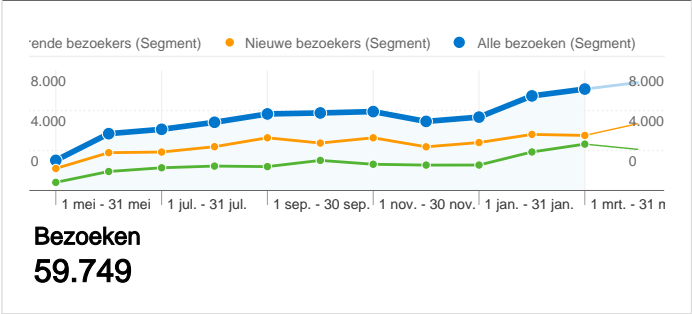

Bezoekersoverzicht