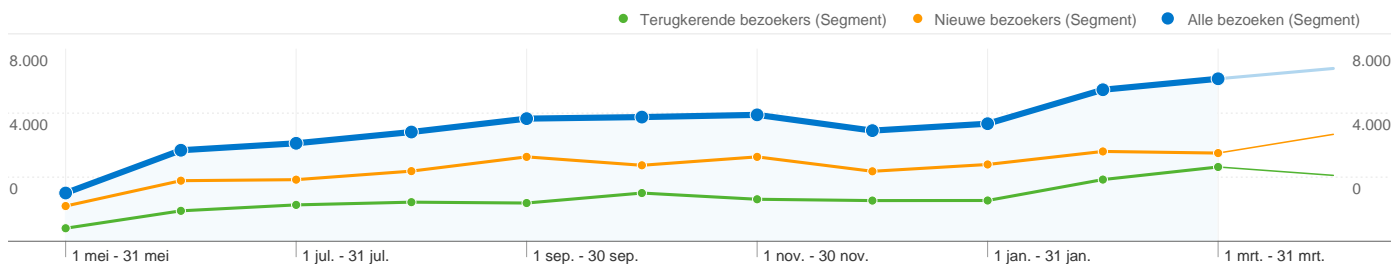

Alle bezoeken 68,33% Bouncepercentage
Nieuwe bezoekers 72,94%
Terugkerende bezoekers 60,47%

Alle bezoeken 00:01:35 Gem. tijd op site
Nieuwe bezoekers 00:01:06
Terugkerende bezoekers 00:02:25

Alle bezoeken 63,01% % nieuwe bezoekers
Nieuwe bezoekers 100,00%
Terugkerende bezoekers 0,00%

Bezoekersoverzicht

Kaartoverlay

Overzicht van verkeersbronnen

Inhoudsoverzicht		
Pagina's	Paginaweerga ves	% paginaweerga ves
/uitagenda/index.html		
Alle bezoeken	20.855	15,77%
Nieuwe bezoekers	12.266	9,27%
Terugkerende bezoekers	8.589	6,49%
/		
Alle bezoeken	19.467	14,72%
Nieuwe bezoekers	5.849	4,42%
Terugkerende bezoekers	13.618	10,30%
/streekinfo/index.html		
Alle bezoeken	5.764	4,36%
Nieuwe bezoekers	3.116	2,36%
Terugkerende bezoekers	2.648	2,00%
/vrijetijd/index.html		
Alle bezoeken	5.440	4,11%
Nieuwe bezoekers	2.470	1,87%
Terugkerende bezoekers	2.970	2,25%
/index.html		
Alle bezoeken	4.275	3,23%
Nieuwe bezoekers	1.698	1,28%
Terugkerende bezoekers	2.577	1,95%

Deze site heeft 59.749 bezoeken gegenereerd. in het segment 'Alle bezoeken'

Alle bezoeken **59.749** Bezoeken
 Nieuwe bezoekers **37.649**
 Terugkerende bezoekers **22.100**

Alle bezoeken **N.v.t.** Absoluut unieke bezoekers
 Nieuwe bezoekers **N.v.t.**
 Terugkerende bezoekers **N.v.t.**

Alle bezoeken **132.272** Paginaweergaves
 Nieuwe bezoekers **72.305**
 Terugkerende bezoekers **59.967**

Alle bezoeken **2,21** Gemiddelde paginaweergaves
 Nieuwe bezoekers **1,92**
 Terugkerende bezoekers **2,71**