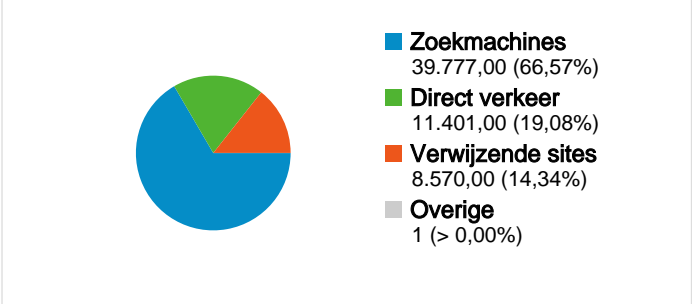

Sitegebruik

Alle bezoeken 59.749 Bezoeken
Nieuwe bezoekers 37.649
Terugkerende bezoekers 22.100

Alle bezoeken 132.272 Paginaweergaves
Nieuwe bezoekers 72.305
Terugkerende bezoekers 59.967

Alle bezoeken 2,21 Pagina's/bezoek
Nieuwe bezoekers 1,92
Terugkerende bezoekers 2,71

Alle bezoeken 68,33% Bouncepercentage
Nieuwe bezoekers 72,94%
Terugkerende bezoekers 60,47%

Alle bezoeken 00:01:35 Gem. tijd op site
Nieuwe bezoekers 00:01:06
Terugkerende bezoekers 00:02:25

Alle bezoeken 63,01% % nieuwe bezoekers
Nieuwe bezoekers 100,00%
Terugkerende bezoekers 0,00%

Bezoekersoverzicht

Kaartoverlay

Overzicht van verkeersbronnen

Inhoudsoverzicht		
Pagina's	Paginaweerga ves	% paginaweerga ves
/uitagenda/index.html		
Alle bezoeken	20.855	15,77%
Nieuwe bezoekers	12.266	9,27%
Terugkerende bezoekers	8.589	6,49%
/		
Alle bezoeken	19.467	14,72%
Nieuwe bezoekers	5.849	4,42%
Terugkerende bezoekers	13.618	10,30%
/streekinfo/index.html		
Alle bezoeken	5.764	4,36%
Nieuwe bezoekers	3.116	2,36%
Terugkerende bezoekers	2.648	2,00%
/vrijetijd/index.html		
Alle bezoeken	5.440	4,11%
Nieuwe bezoekers	2.470	1,87%
Terugkerende bezoekers	2.970	2,25%
/index.html		
Alle bezoeken	4.275	3,23%
Nieuwe bezoekers	1.698	1,28%
Terugkerende bezoekers	2.577	1,95%

Deze site heeft 59.749 bezoeken gegenereerd. in het segment 'Alle bezoeken'

Alle bezoeken **59.749** Bezoeken
 Nieuwe bezoekers **37.649**
 Terugkerende bezoekers **22.100**

Alle bezoeken **N.v.t.** Absoluut unieke bezoekers
 Nieuwe bezoekers **N.v.t.**
 Terugkerende bezoekers **N.v.t.**