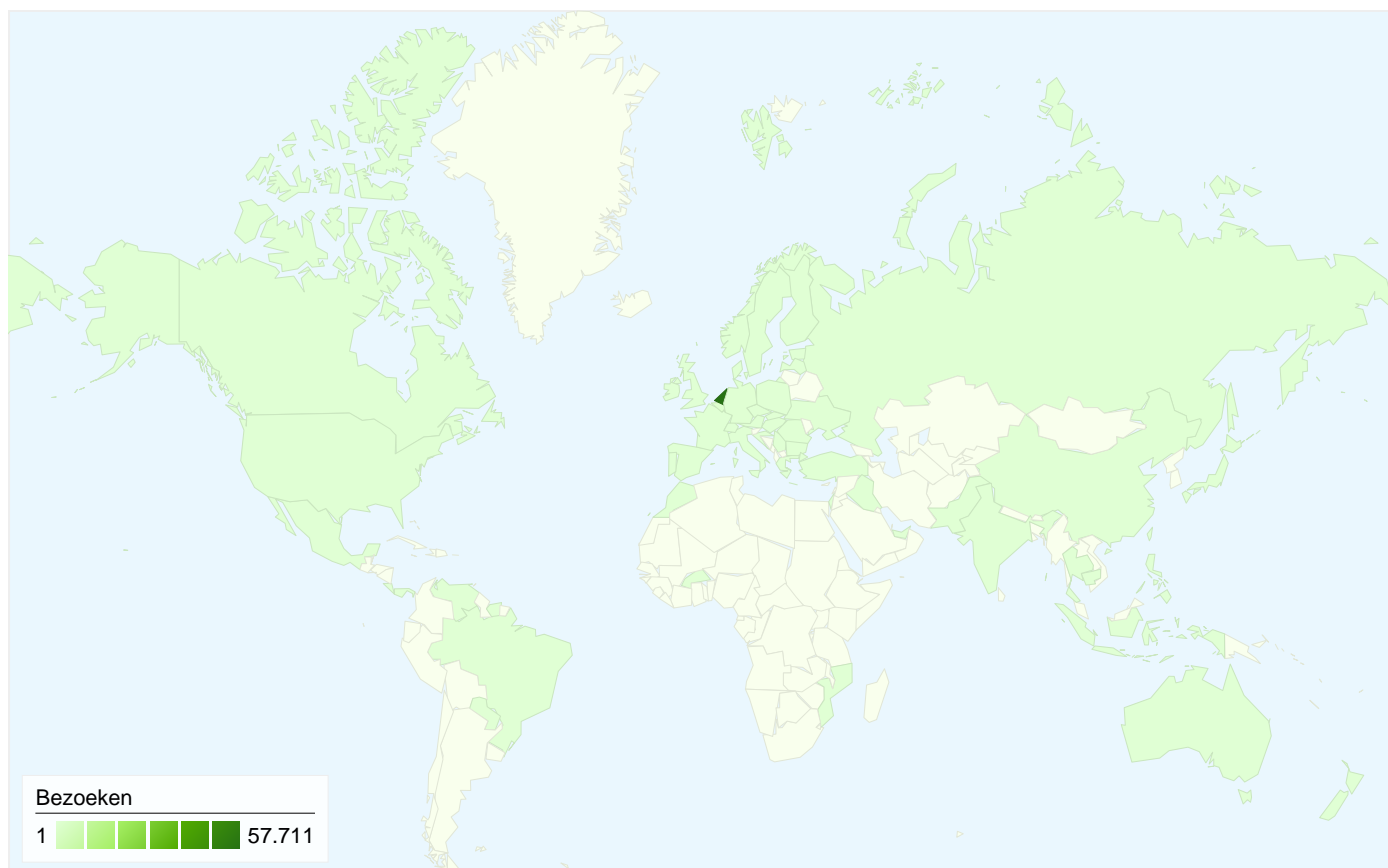

59.74960landen/gebieden in het segment 'Alle bezoeken'

Sitegebruik

Bezoeken	Pagina's/bezoek	Gem. tijd op site	% nieuwe bezoeken	Bouncepercentage	
59.749 Nieuwe bezoekers: 37.649 Terugkerende bezoekers: 22.100	2,21 Nieuwe bezoekers: 1,92 Terugkerende bezoekers: 2,71	00:01:35 Nieuwe bezoekers: 00:01:06 Terugkerende bezoekers: 00:02:25	63,01% Nieuwe bezoekers: 100,00% Terugkerende bezoekers: 0,00%	68,33% Nieuwe bezoekers: 72,94% Terugkerende bezoekers: 60,47%	
Land/gebied	Bezoeken	Pagina's/bezoek	Gem. tijd op site	% nieuwe bezoeken	Bouncepercentage
Netherlands					
Alle bezoeken	57.711	2,23	00:01:37	62,11%	68,00%
Nieuwe bezoekers	35.845	1,94	00:01:07	100,00%	72,65%
Terugkerende bezoekers	21.866	2,72	00:02:26	0,00%	60,38%
Belgium					
Alle bezoeken	926	1,65	00:00:44	88,55%	78,08%
Nieuwe bezoekers	820	1,56	00:00:40	100,00%	78,66%
Terugkerende bezoekers	106	2,33	00:01:16	0,00%	73,58%
Germany					
Alle bezoeken	280	1,87	00:01:03	89,29%	71,43%
Nieuwe bezoekers	250	1,81	00:01:04	100,00%	71,20%
Terugkerende bezoekers	30	2,33	00:00:59	0,00%	73,33%