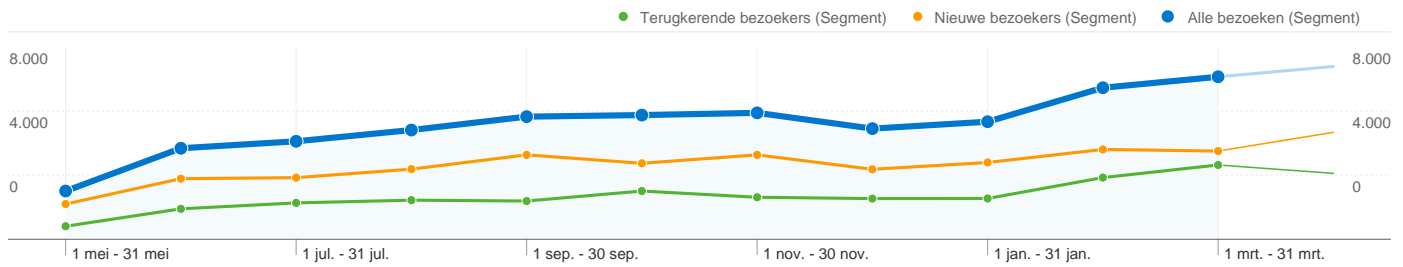

Alle verkeersbronnen hebben in totaal 59.749 bezoeken gegenereerd. in het segment 'Alle bezoeken'

Alle bezoeken **19,08%** Direct verkeer
Nieuwe bezoekers **12,74%**
Terugkerende bezoekers **29,89%**

Alle bezoeken **14,34%** Verwijzende sites
Nieuwe bezoekers **11,63%**
Terugkerende bezoekers **18,96%**

Alle bezoeken **66,57%** Zoekmachines
Nieuwe bezoekers **75,62%**
Terugkerende bezoekers **51,15%**

Zoekmachines
39.777,00 (66,57%)
Direct verkeer
11.401,00 (19,08%)
Verwijzende sites
8.570,00 (14,34%)
Overige
1 (> 0,00%)

Beste verkeersbronnen

Bronnen	Bezoeken	% bezoeken
google (organic)		
Alle bezoeken	32.208	53,91%
Nieuwe bezoekers	22.641	37,89%
Terugkerende bezoekers	9.567	16,01%
(direct) ((none))		
Alle bezoeken	11.401	19,08%
Nieuwe bezoekers	4.796	8,03%
Terugkerende bezoekers	6.605	11,05%
google (cpc)		
Alle bezoeken	6.315	10,57%
Nieuwe bezoekers	4.941	8,27%
Terugkerende bezoekers	1.374	2,30%
images.google.nl (referral)		
Alle bezoeken	1.093	1,83%
Nieuwe bezoekers	971	1,63%

Zoekwoorden	Bezoeken	% bezoeken
(not set)		
Alle bezoeken	6.315	15,88%
Nieuwe bezoekers	4.941	12,42%
Terugkerende bezoekers	1.374	3,45%
bowlen zaltbommel		
Alle bezoeken	684	1,72%
Nieuwe bezoekers	586	1,47%
Terugkerende bezoekers	98	0,25%
bommelerwaard		
Alle bezoeken	645	1,62%
Nieuwe bezoekers	267	0,67%
Terugkerende bezoekers	378	0,95%
bommelerwaardgids		
Alle bezoeken	568	1,43%
Nieuwe bezoekers	97	0,24%